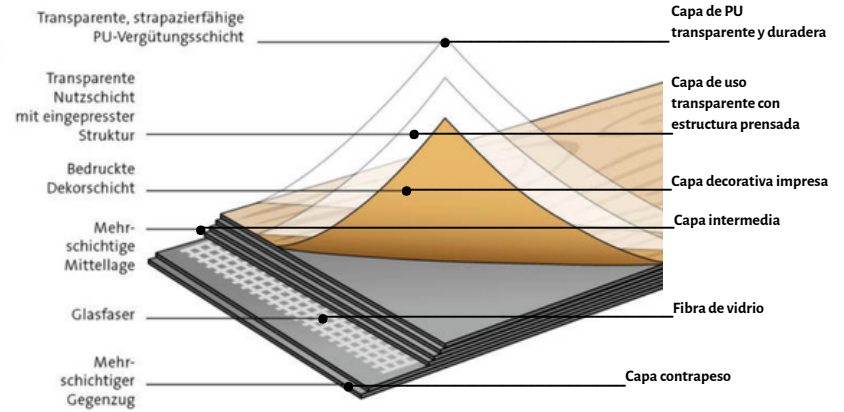

Pisos Vínlicos

Rollboden

Descubra nuestra versátil selección de "Pisos vinílicos en rollo", perfecta para cualquier espacio. Para áreas residenciales y espacios comerciales, ofrecemos soluciones de suelo fáciles de mantener que se adaptan a sus necesidades.

Resistente al agua y disponible en atractiva apariencia de madera, agregue un toque personal a sus espacios. Encuentre pisos de alta calidad a precios atractivos."

Entdecken Sie unsere vielseitige "Vinilico-Rollboden"-Auswahl, perfekt für jeden Raum. Für Wohnbereiche und Gewerbeflächen bieten wir pflegeleichte Bodenlösungen, die Ihren Bedürfnissen entsprechen.

Wasserbeständig und in attraktiver Holzoptik erhältlich, geben Sie Ihren Räumen eine persönliche Note. Entdecken Sie qualitativ hochwertige Bodenbeläge zu attraktiven Preisen."