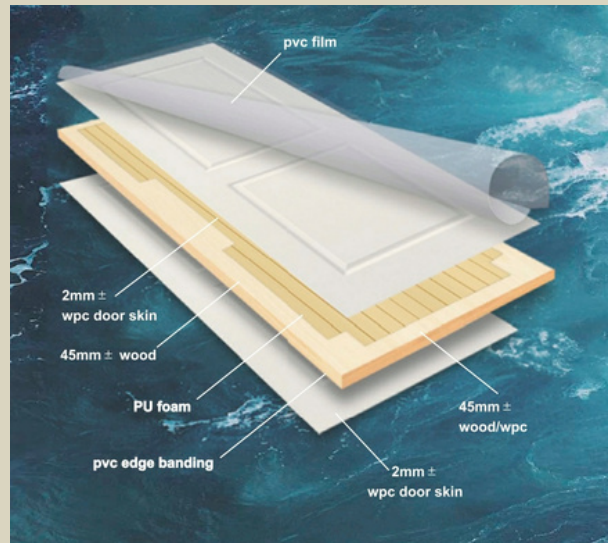

Material: Aluminium

Farbe: Silber

Puerta WPC

Una alternativa elegante para su hogar.

Die WPC-Zimmertür

Unverwüstliche Eleganz für Ihr modernes Heim.

Comienza una nueva era con la Puerta de Madera Compuesta (WPC) de Buena Vida. Esta puerta desafía la humedad, la infestación de insectos y el moho gracias a su innovador compuesto de fibras de madera y plástico (WPC). El núcleo de espuma no solo garantiza un peso ligero, sino también un aislamiento excepcional.

Di adiós a las deformaciones y dale la bienvenida a una puerta que cumple con los más altos estándares.

Start in eine neue Ära mit der WPC-Zimmertür von Buena Vida. Diese Tür widersteht dank ihres innovativen Verbundwerkstoffs aus Holzfasern und Kunststoff (WPC) Feuchtigkeit, Insektenbefall und Schimmel. Der Schaumkern sorgt nicht nur für ein leichtes Gewicht, sondern auch für eine herausragende Isolierung.