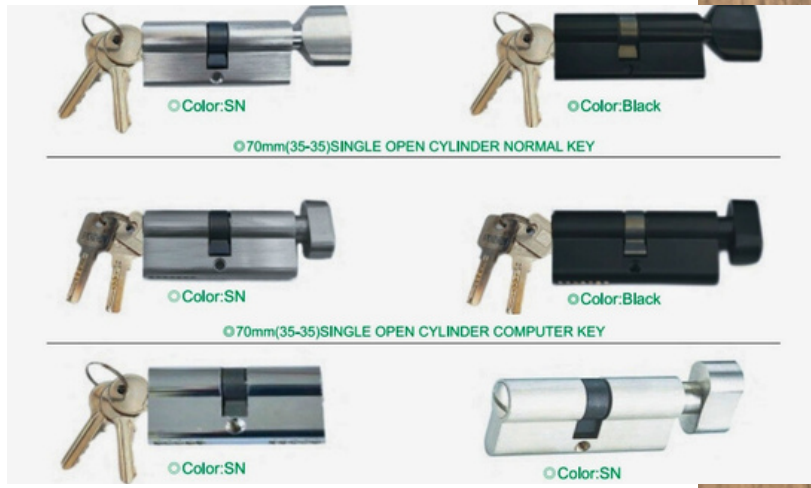

Türgriffe: